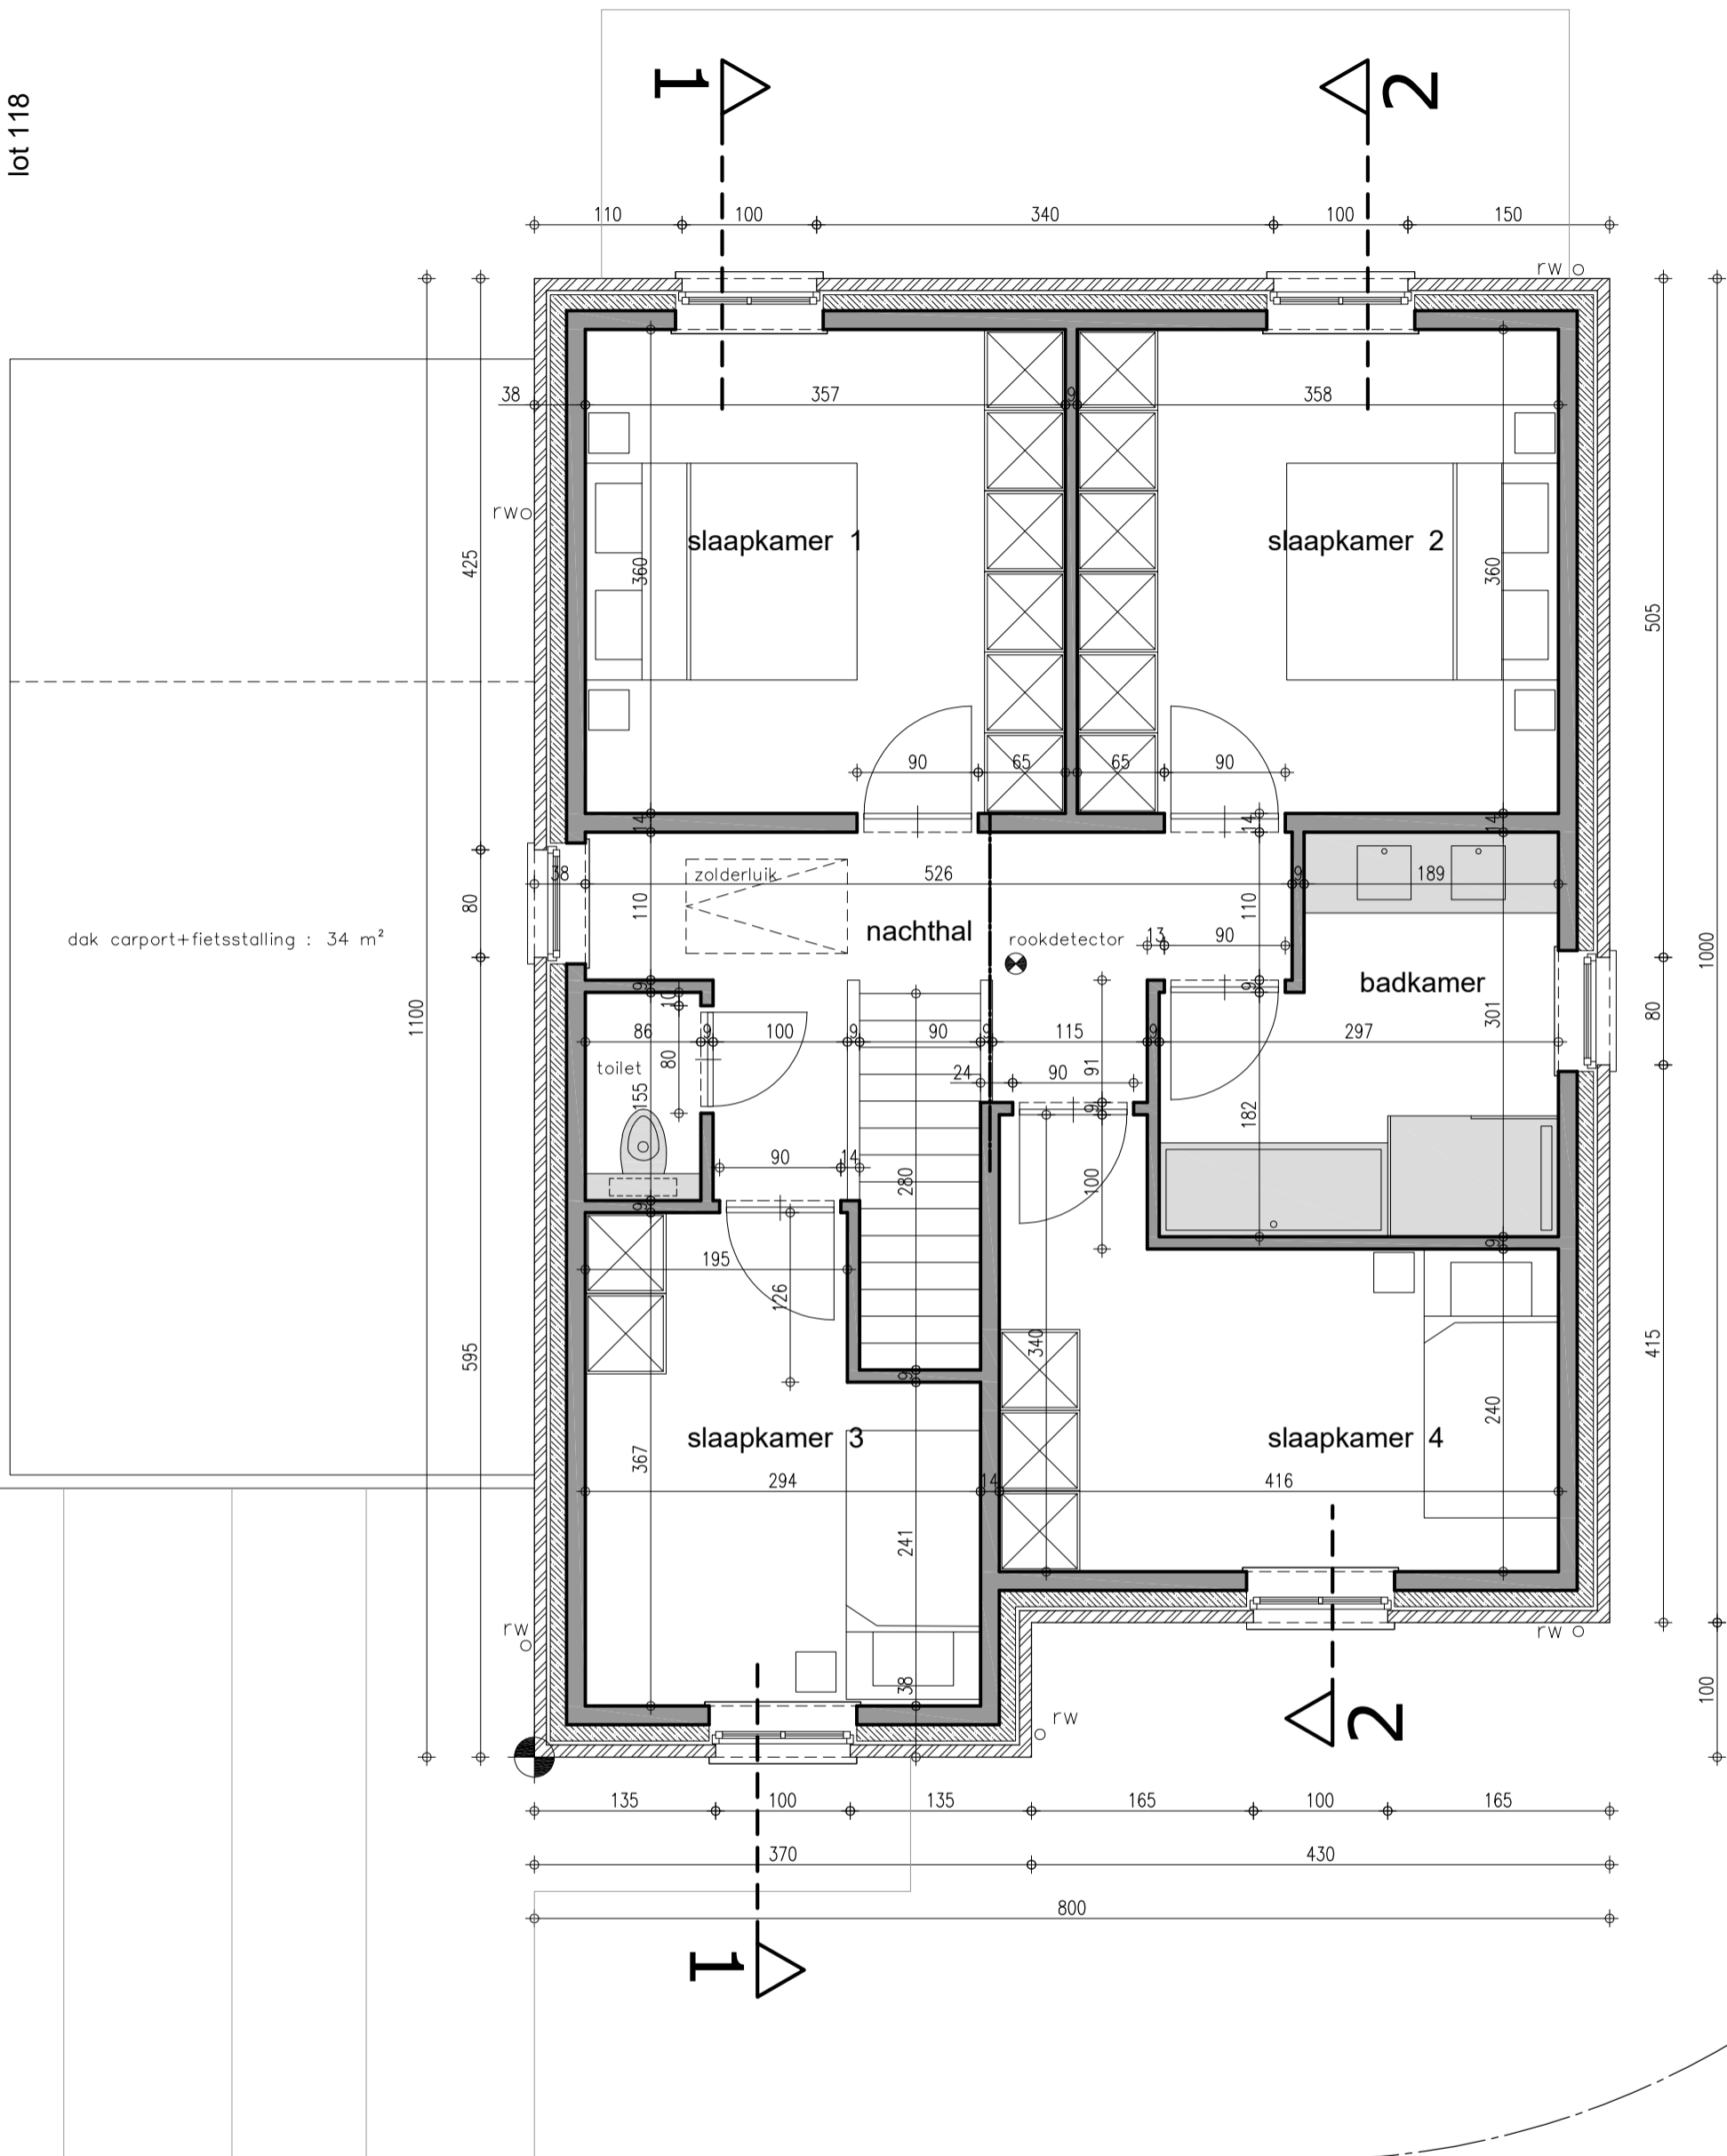

lot 117  
lot 118

# verdieping 1 1/50

bouwen van een woning

ONTWERPER

A-PLAN  
ARCHITECT

PIET STEYAERT 0475 45 49 23  
ZEEDIJK 8  
8620 NIEUWPOORT

piet.steyaert@myonline.be