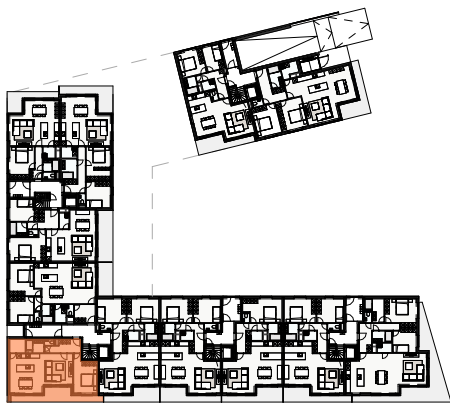

Res. RAVENSCHOOT

Zwevezele Hille

Oppervlakte appartement 81,61 m²
Oppervlakte terras 14,44 m²
Slaapkamers 1
Verdieping 1

Voorgevel

Achtergevel

Situeringplan

Architect

berkeinarchitects
Bellemstraat 50 9880 Aalter