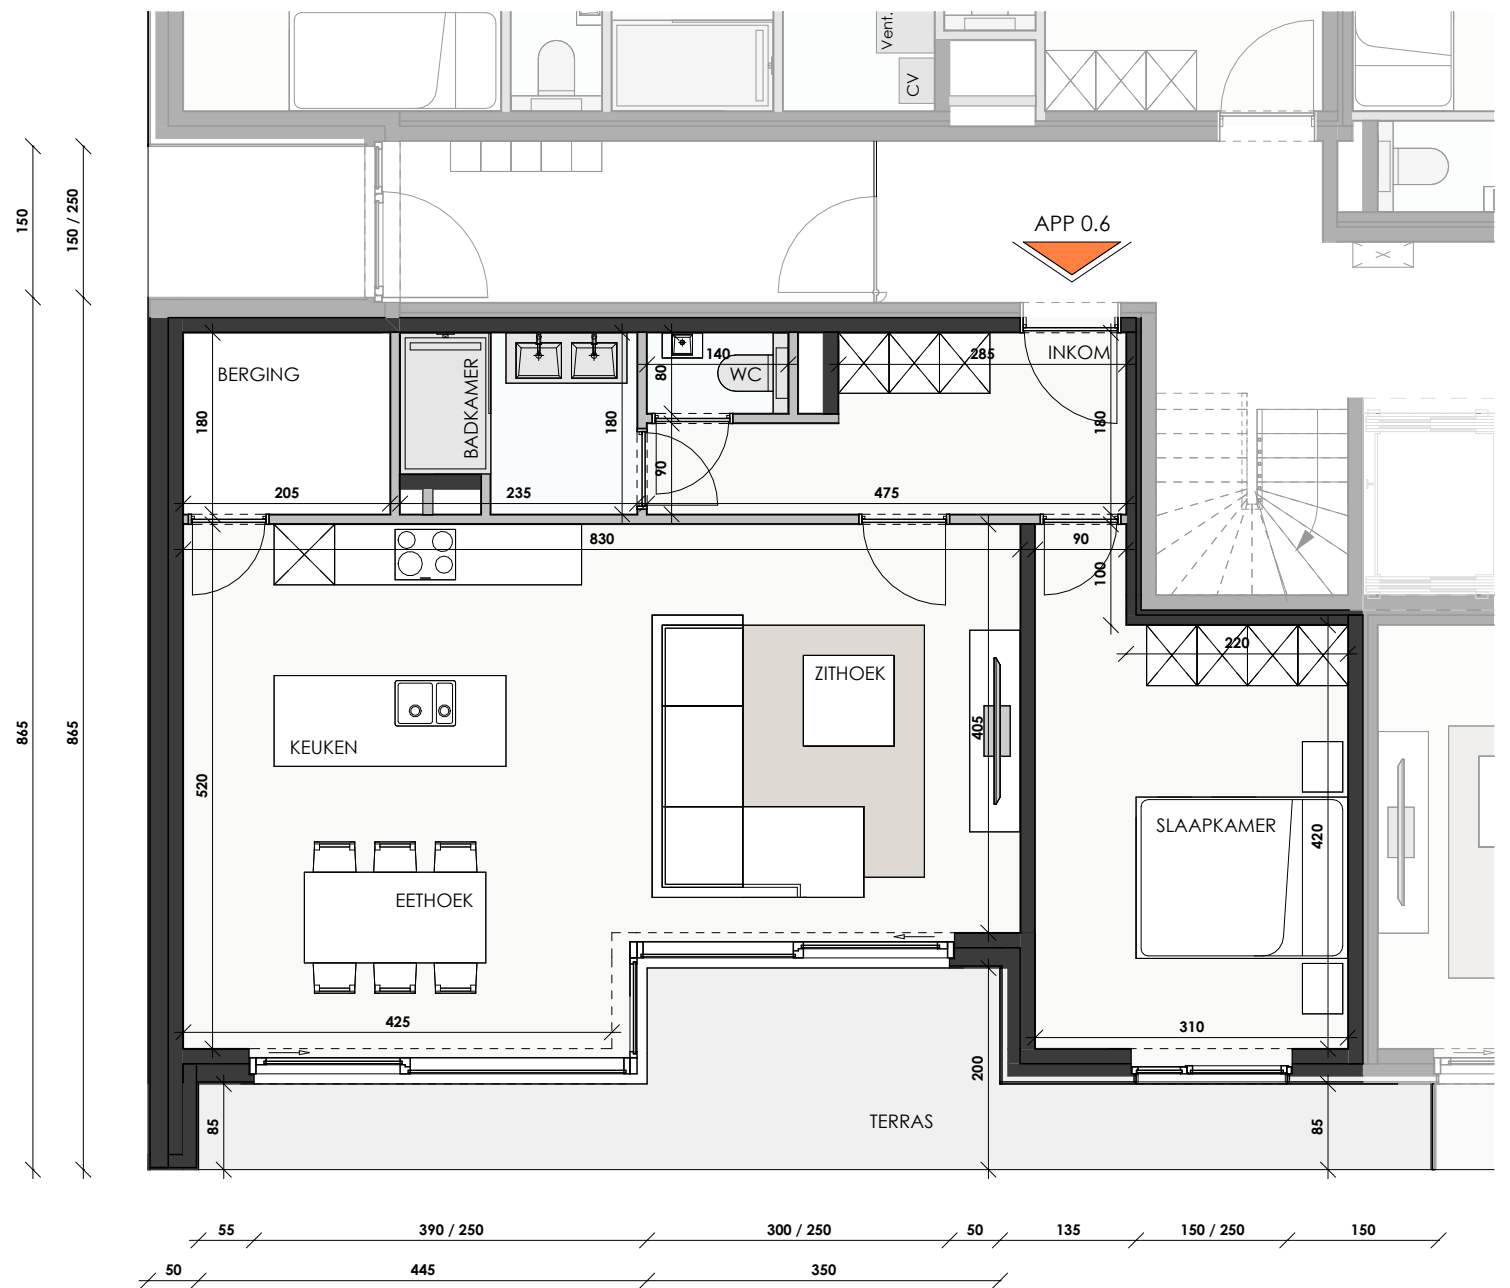

Res. RAVENSCHOOT

Zwevezele Hille

Oppervlakte appartement 81,61 m²
Oppervlakte terras 14,44 m²
Slaapkamers 1
Verdieping 1

Voorgevel

Achtergevel

Situeringplan

Architect

berkeinarchitects
Bellemstraat 50 9880 Aalter