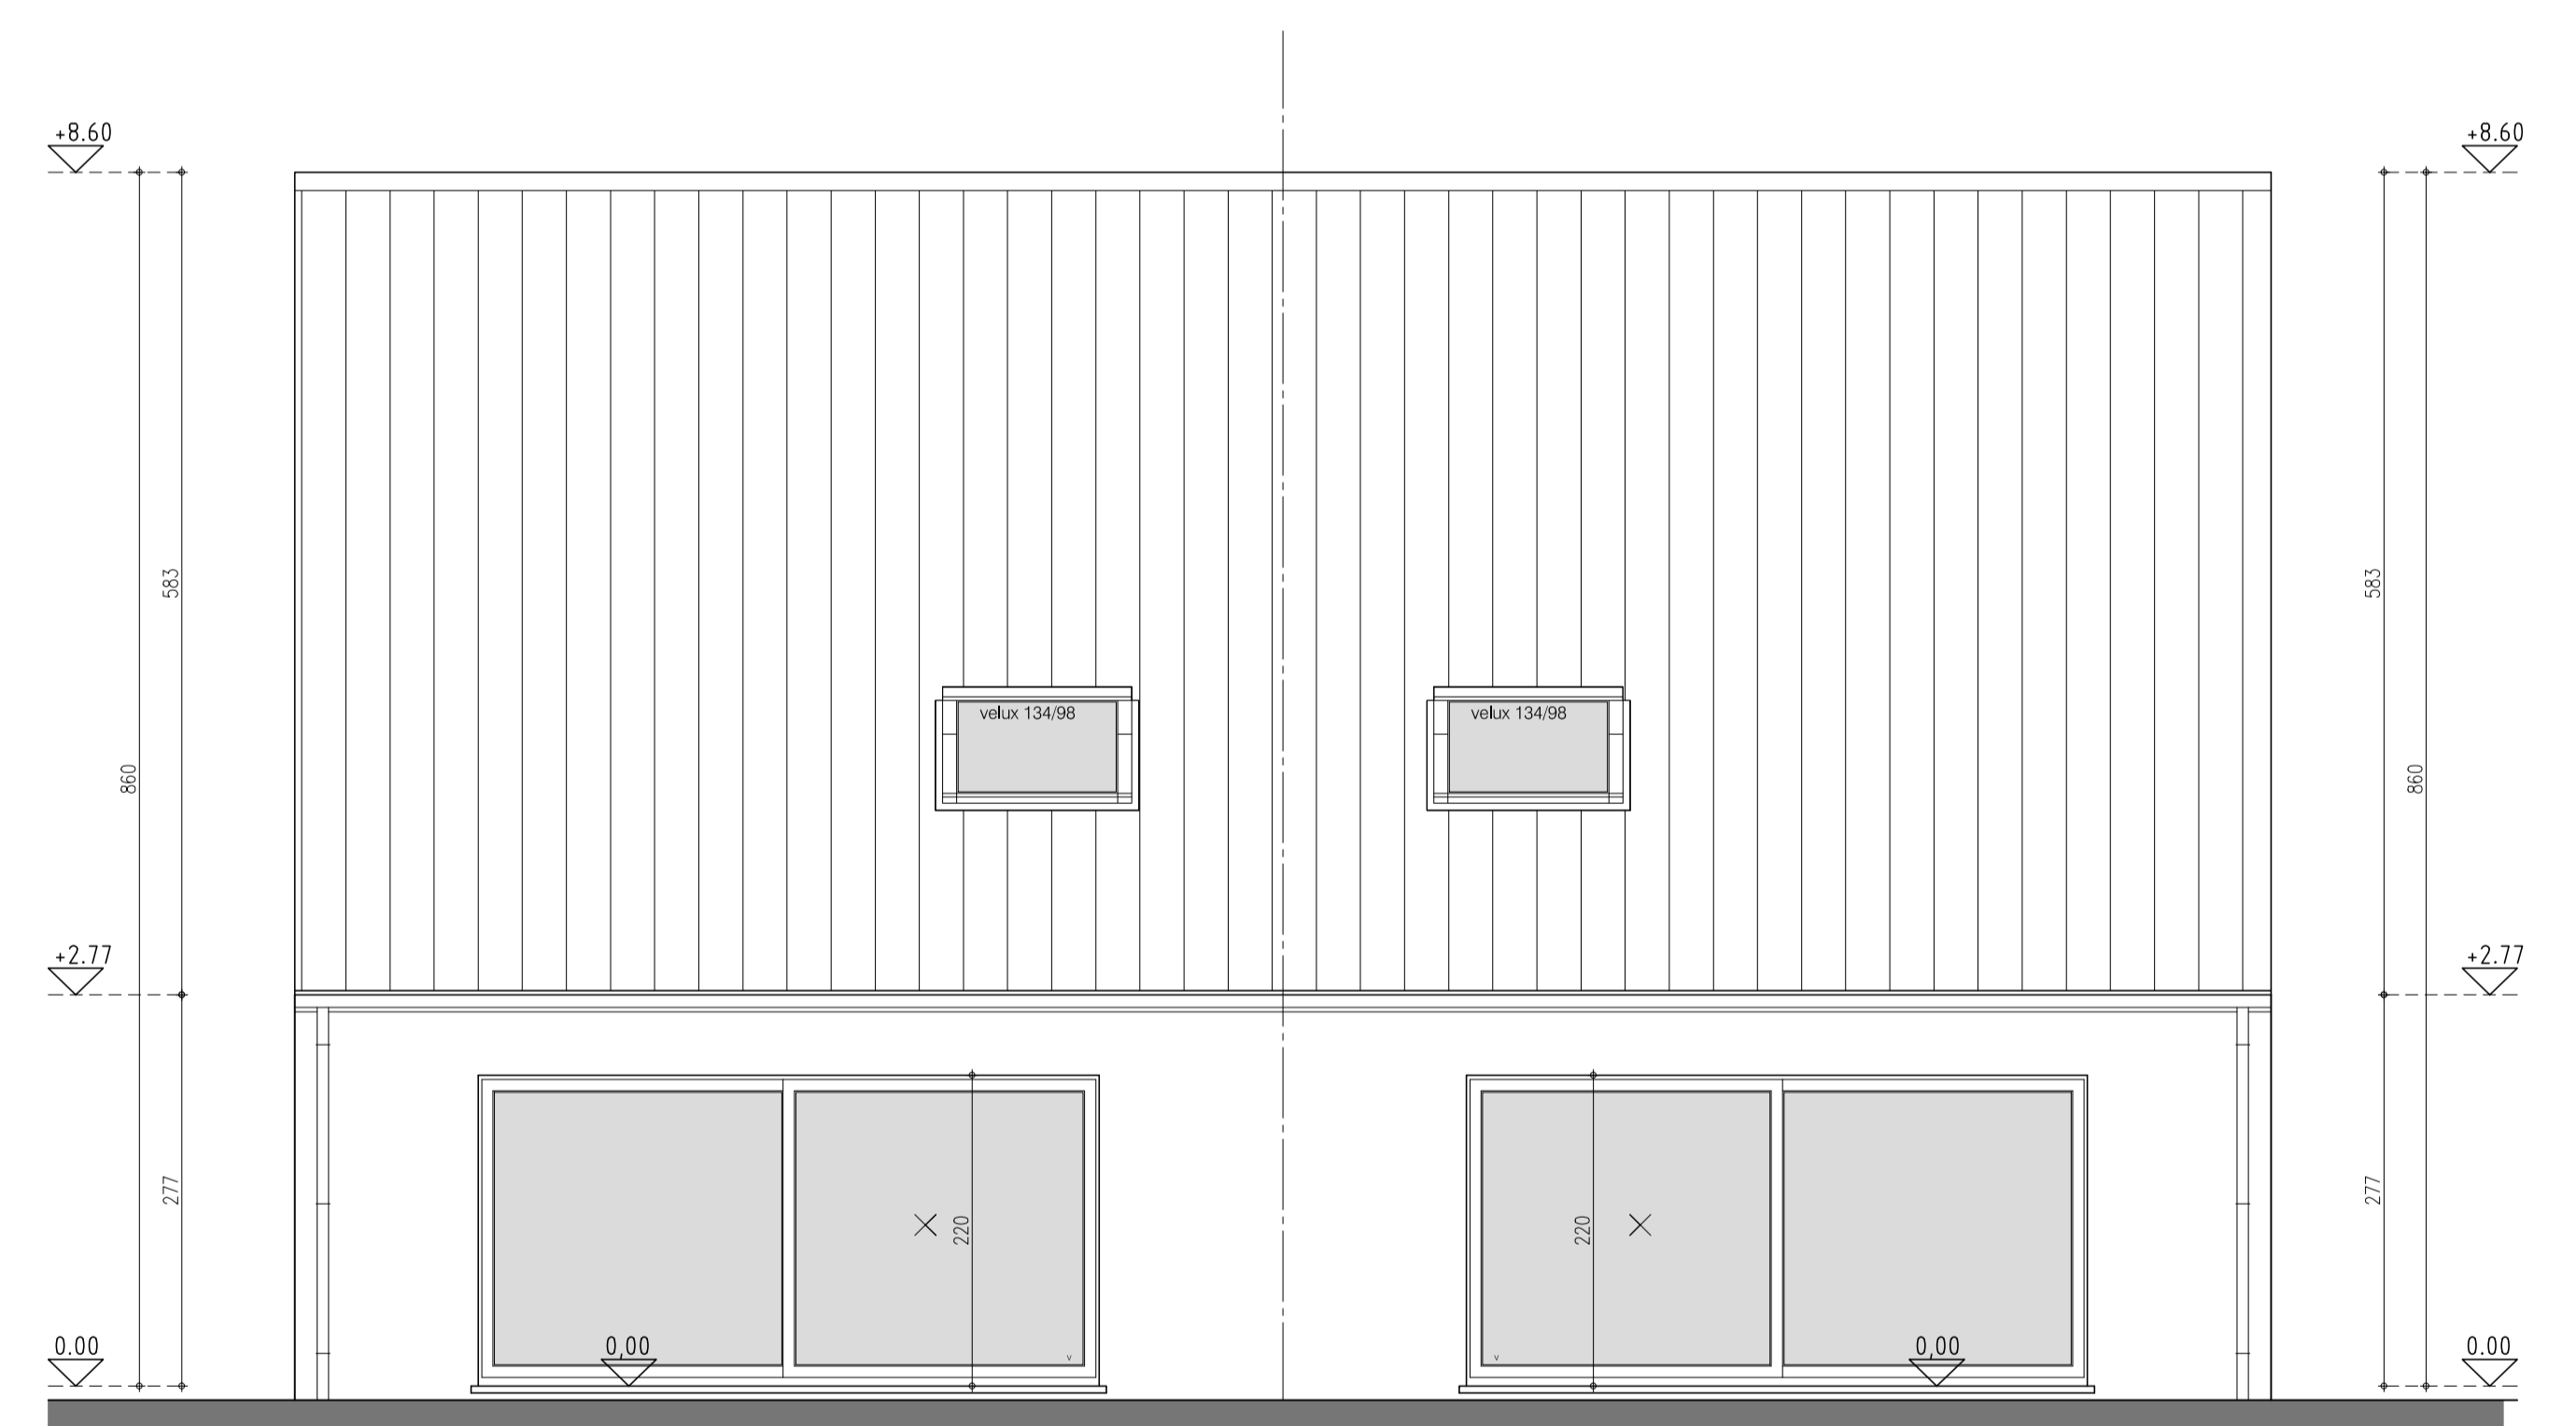

lot 3 4 5 6

gelijkvloers lot 3
86.45 m² bruto opp.

gelijkvloers lot 4
86.45 m² bruto opp.

verdiepingsplan lot 3
86.09 m² bruto opp.

verdiepingsplan lot 4
86.45 m² bruto opp.

voorgevel lot 3

voorgevel lot 4

voorgevel lot 2

voorgevel lot 1

zijgevel lot 4

zijgevel lot 3