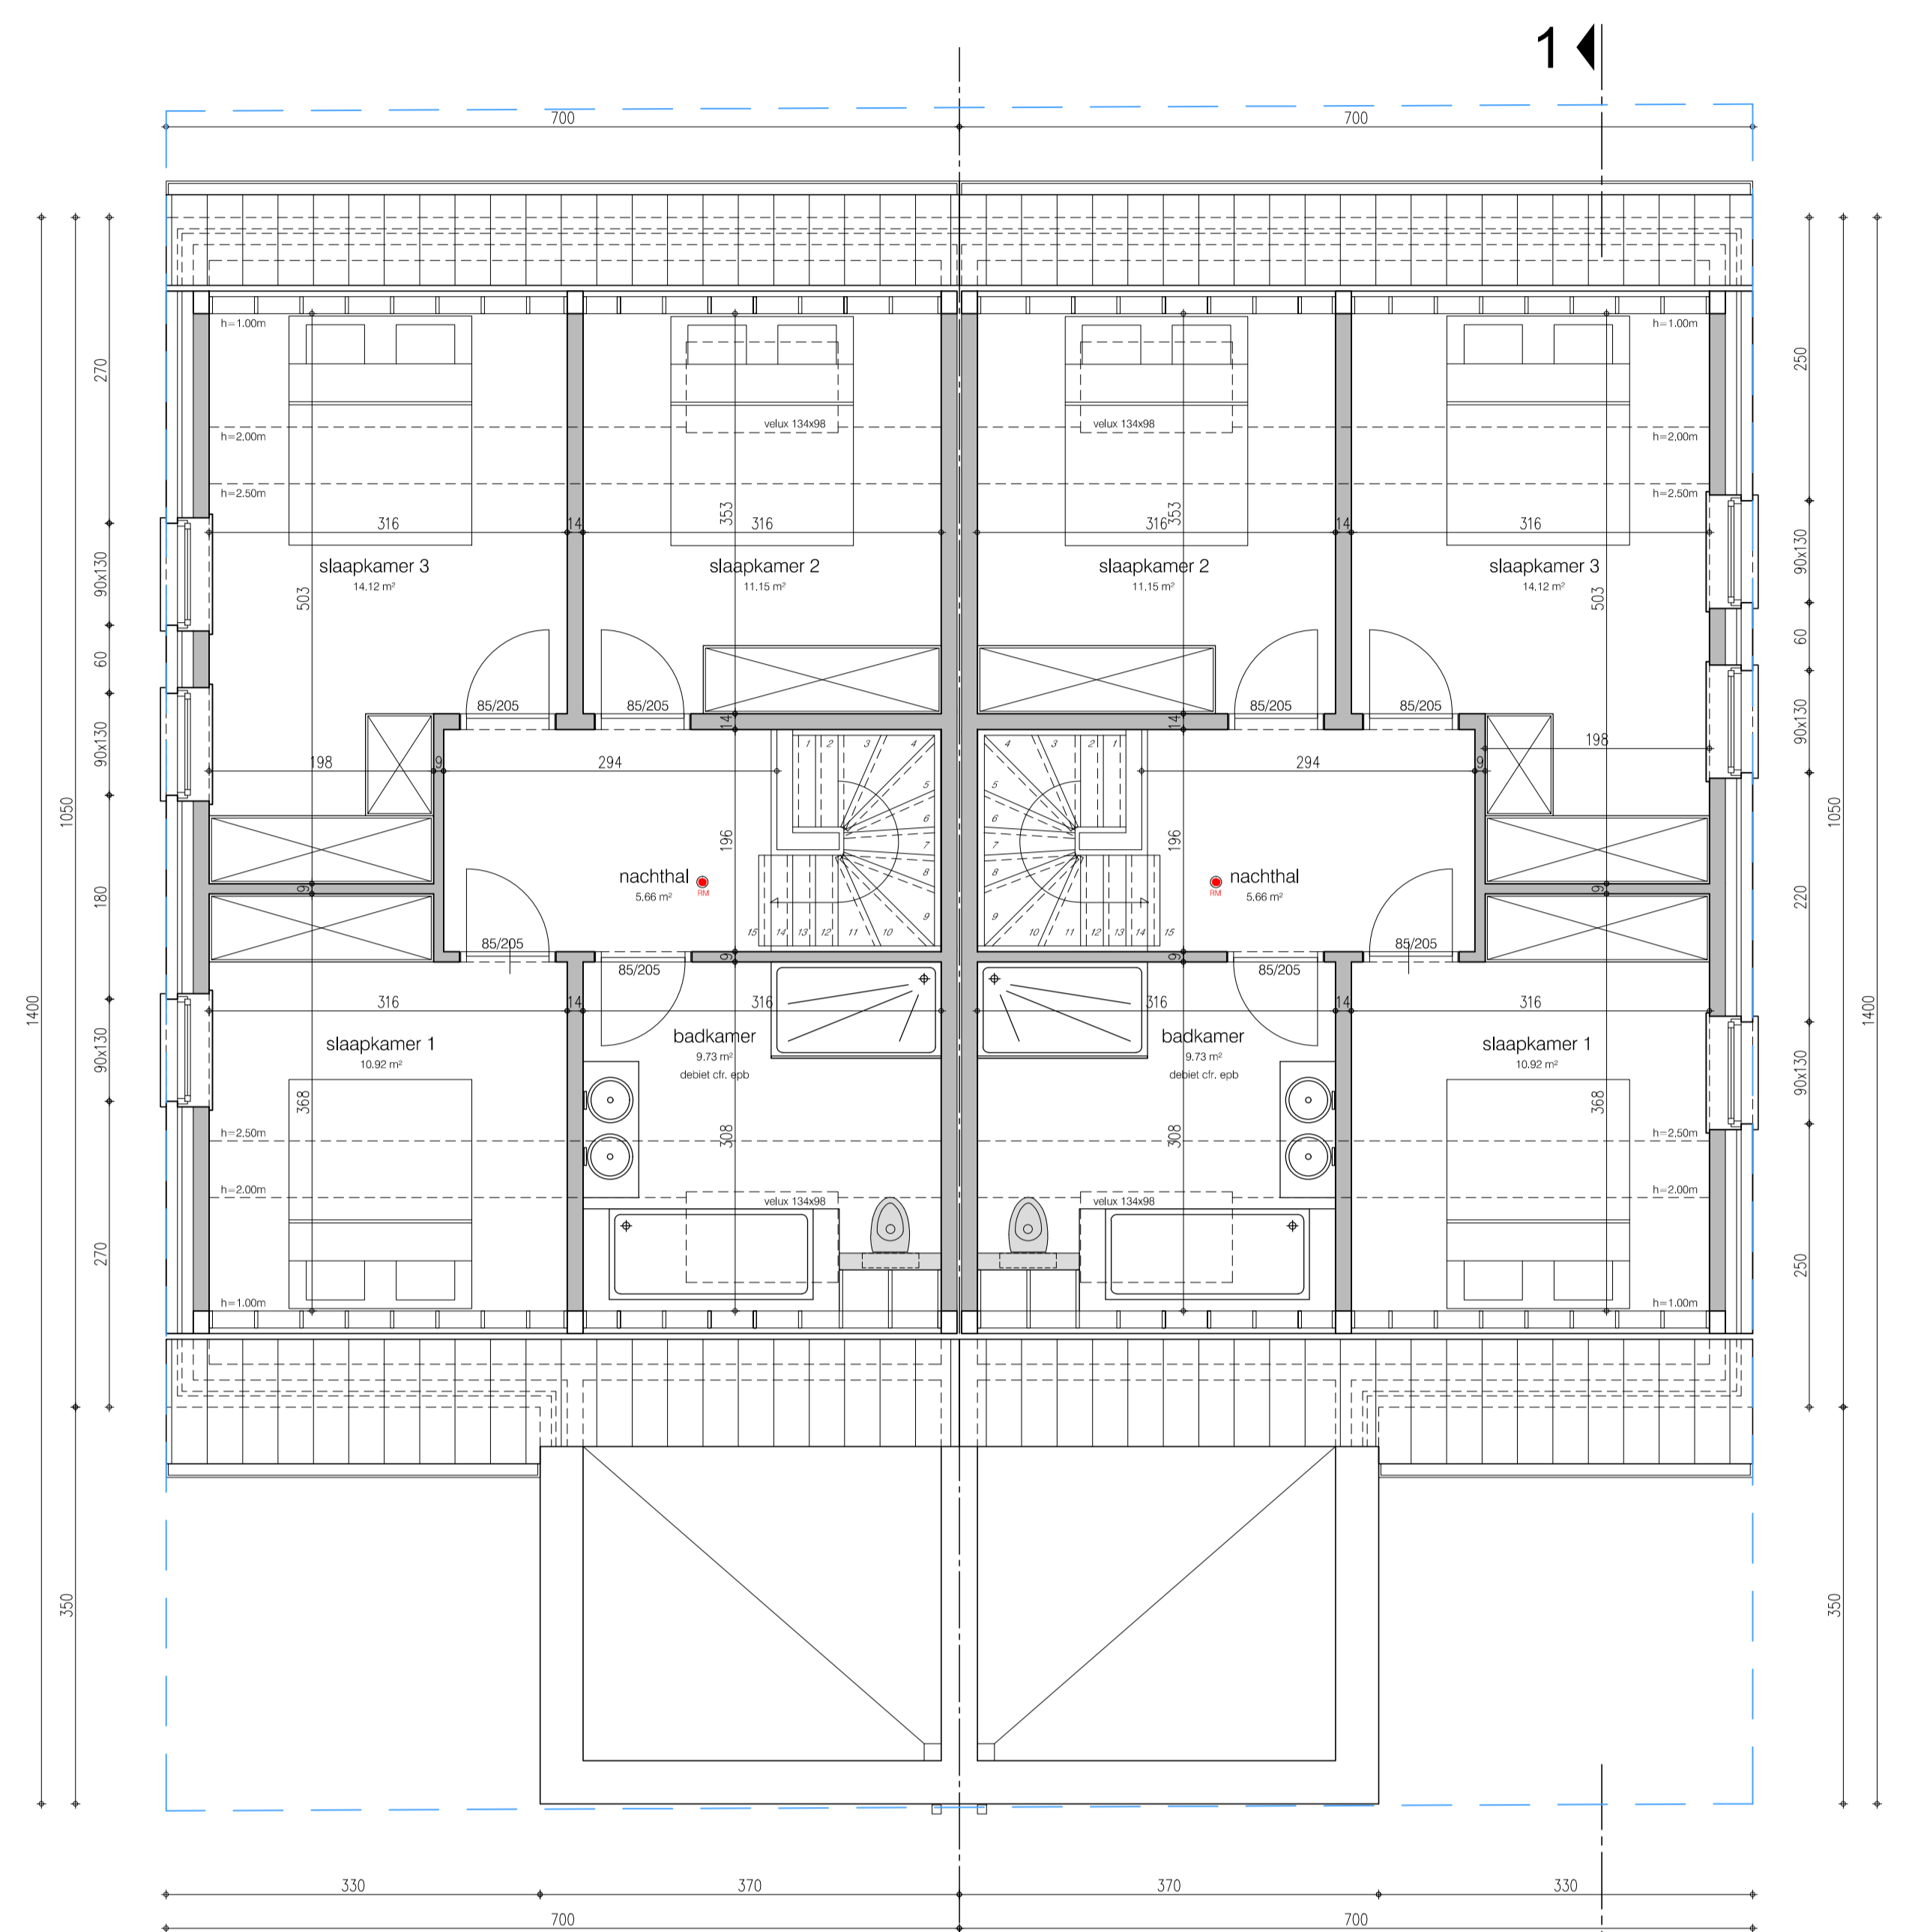

lot 3 4 5 6

gelijkvloers lot 3
86.45 m² bruto opp.

gelijkvloers lot 4
86.45 m² bruto opp.

verdiepingsplan lot 3
86.09 m² bruto opp.

verdiepingsplan lot 4
86.45 m² bruto opp.

voorgevel lot 3

voorgevel lot 4

voorgevel lot 2

voorgevel lot 1

zijgevel lot 4

zijgevel lot 3