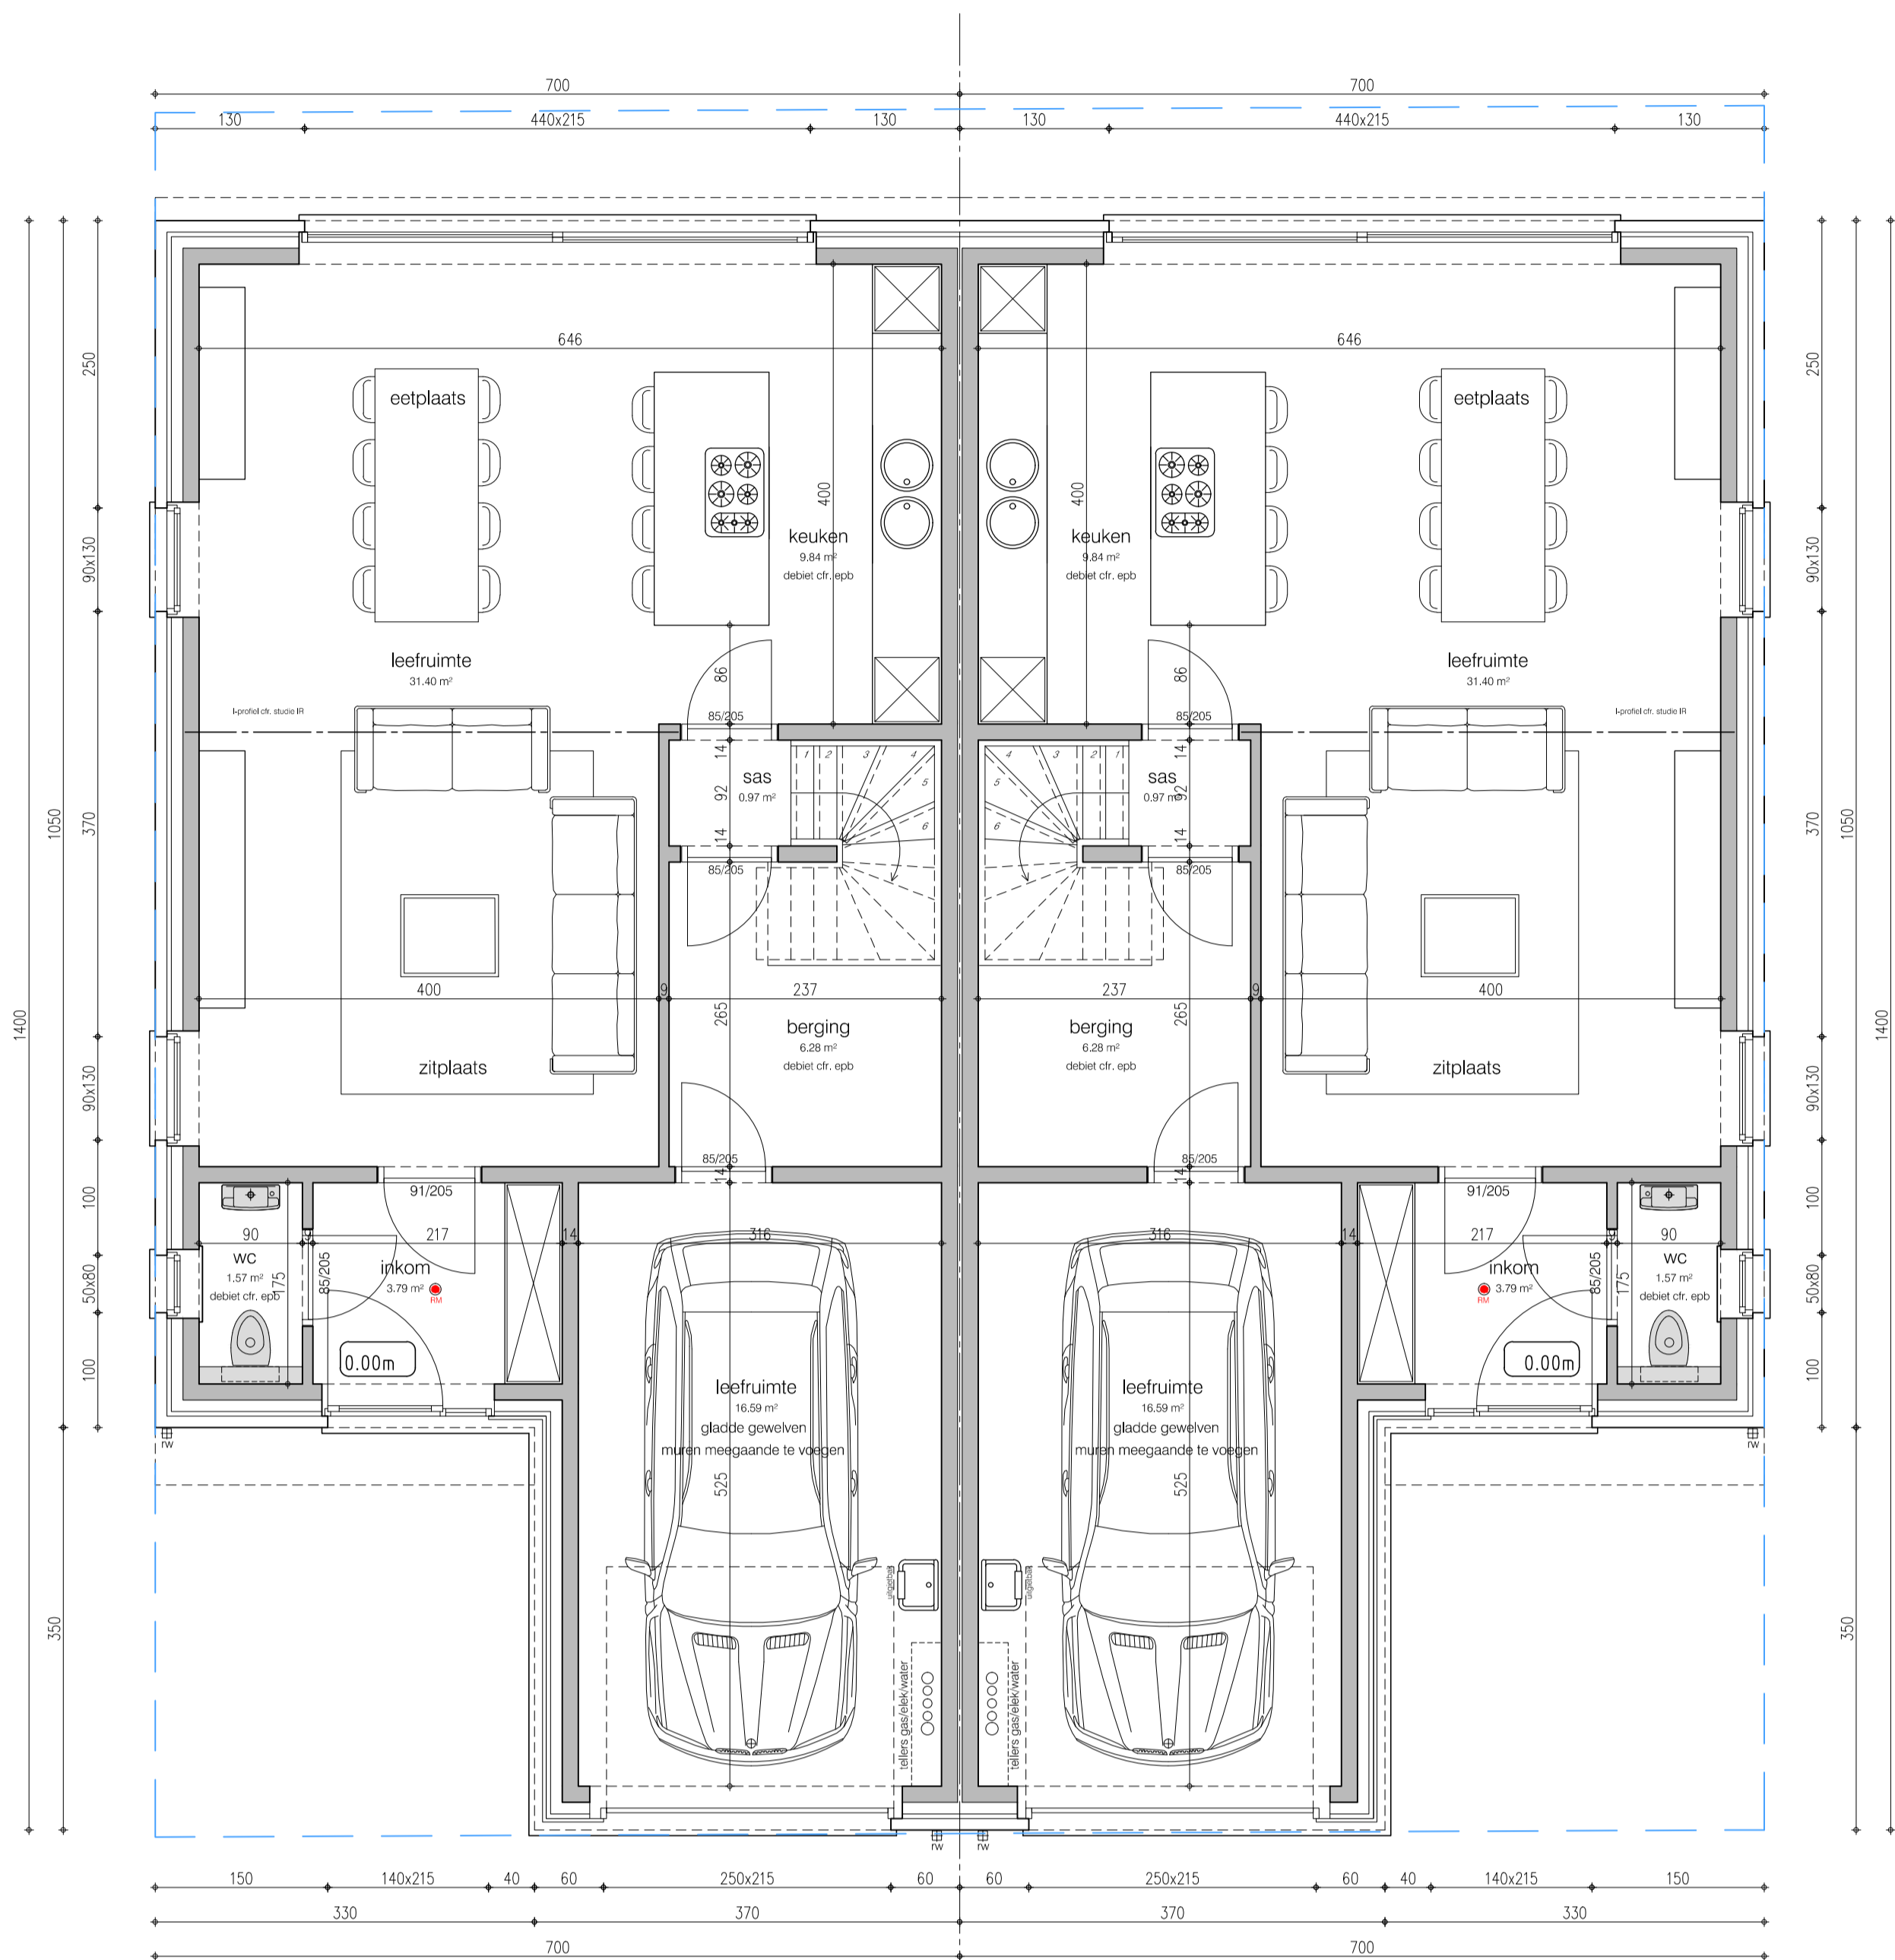

lot 3 4 5 6

gelijkvloers lot 3
86.45 m² bruto opp.

gelijkvloers lot 4
86.45 m² bruto opp.

verdiepingsplan lot 3
86.09 m² bruto opp.

verdiepingsplan lot 4
86.45 m² bruto opp.

voorgevel lot 3

voorgevel lot 4

voorgevel lot 2

voorgevel lot 1

zijgevel lot 4

zijgevel lot 3